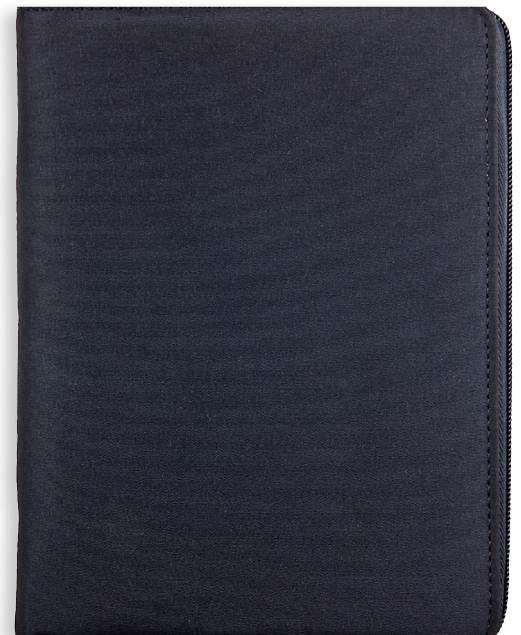

171536 | 3,20€

▸ Interior día página.

171535 | 10,65€

Día página  
A5  
70 g/m<sup>2</sup>  
TARENTO

Agenda encuadernada · portada nylon · papel de 70 g/m<sup>2</sup> · interior con calendario trienio · distancias kilométricas · santoral ·  
hojas de notas · listín telefónico · **interior castellano-portugués.**