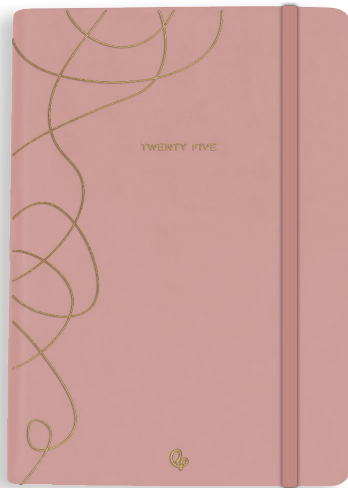

170438 | 8,50€