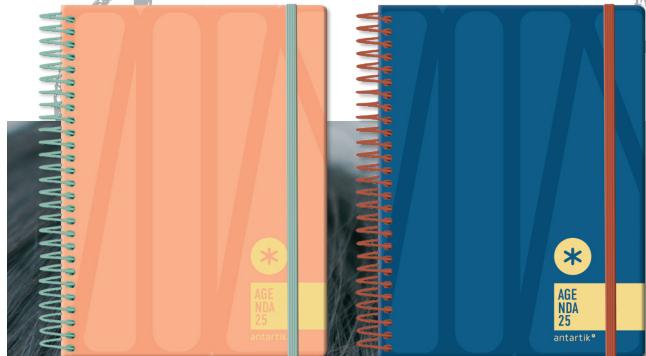

antartik*
agendas
2025 * *

Choose
your style