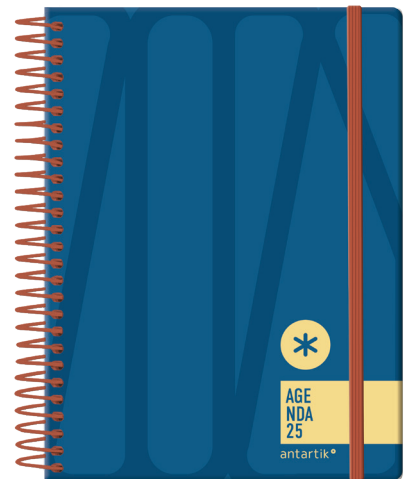

Choose  
your style

le!

projects

dates

work

**Bolsillo interior**

|        |     |              |        |
|--------|-----|--------------|--------|
| 170544 | A5+ | Día página   | 21,55€ |
| 170547 | A6+ | Semana vista | 22,75€ |